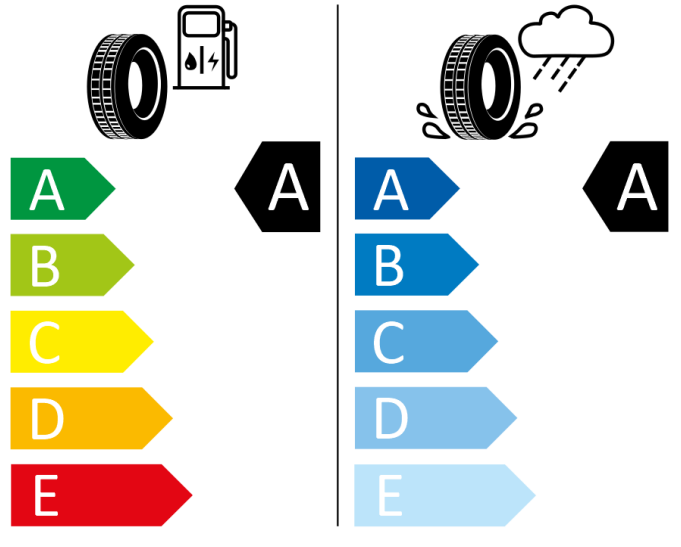

C1

2020/740

Bridgestone

13951

215/60 R16 95V

C1

2020/740