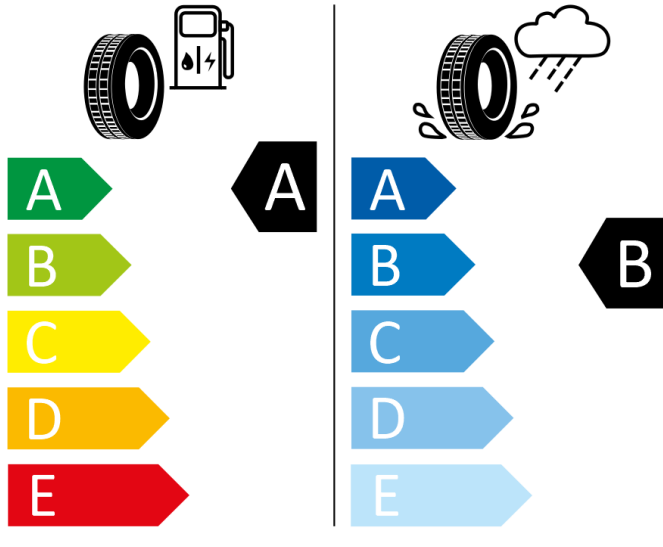

Continental

0358149

215/60 R16 95V

C1

2020/740