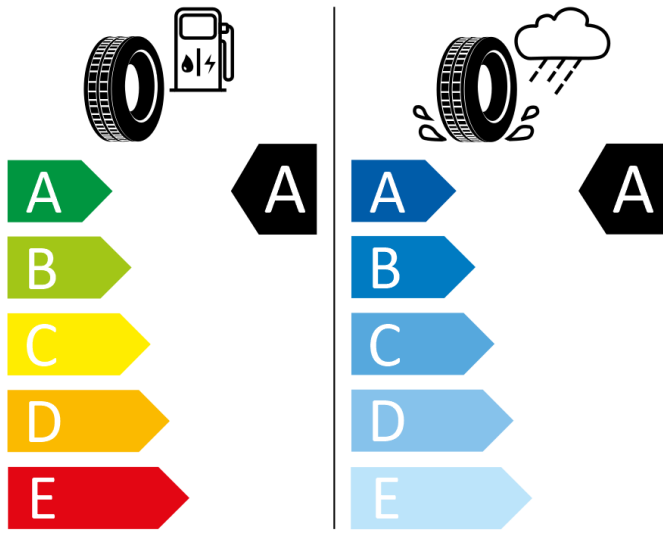

C1

2020/740

Bridgestone

13951

215/60 R16 95V

C1

2020/740